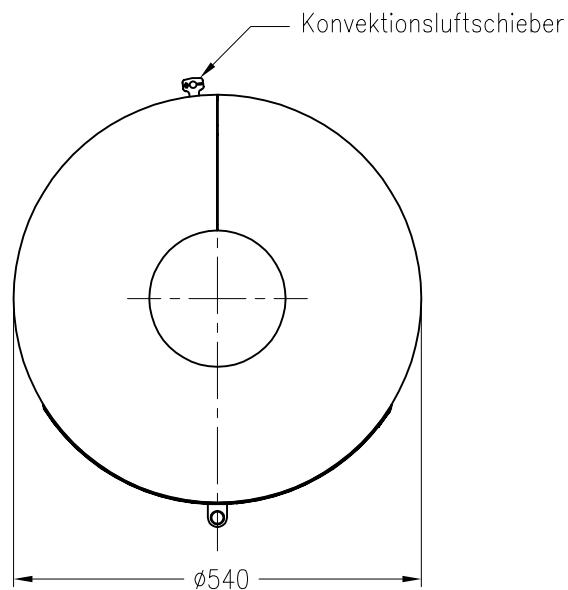

ambiente Kaminofen A3

Optional auch mit Speicher erhältlich!

Draufsicht
M ~1:10

Stand: 08-2010

Alle Abbildungen und Zeichnungen sind urheberrechtlich geschützt.
Verwertung oder Veröffentlichung, auch einzelner Details, nur mit unserer Genehmigung.
Technische Änderungen und Irrtümer vorbehalten!