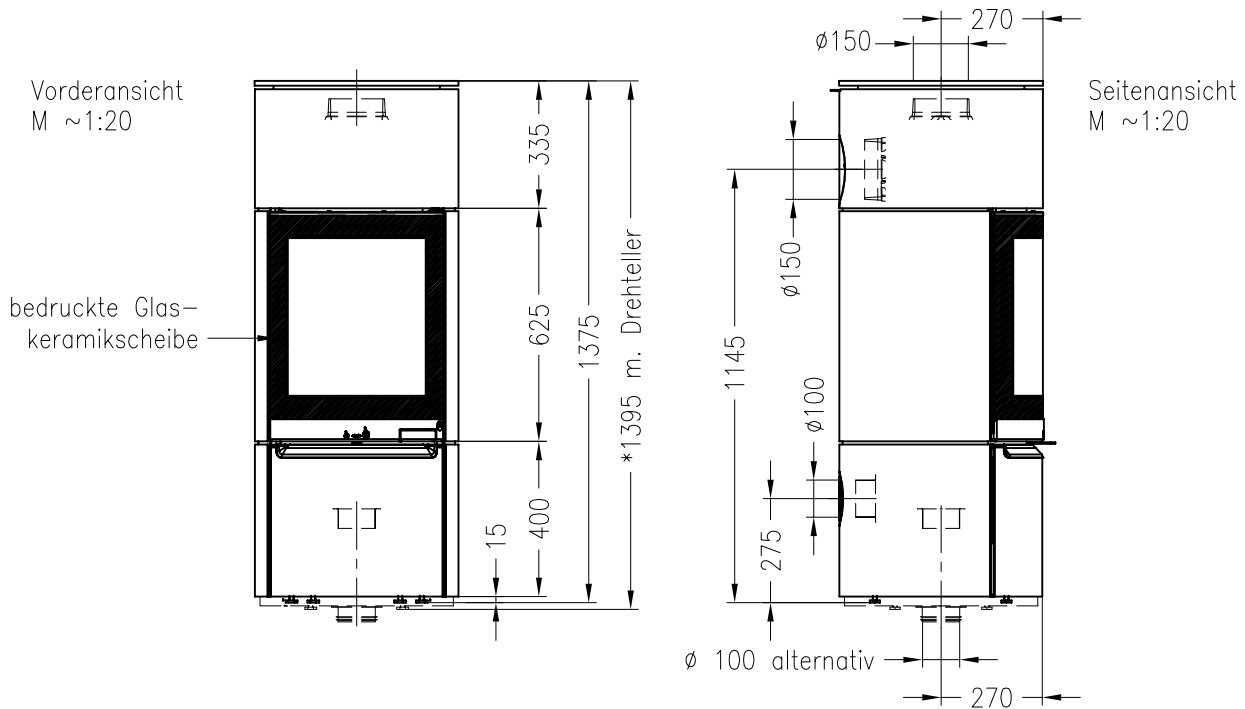

ambiente Kaminofen A3

Optional auch mit Speicher erhältlich!

Draufsicht
M ~1:10

Stand: 08-2010

Alle Abbildungen und Zeichnungen sind urheberrechtlich geschützt.
Verwertung oder Veröffentlichung, auch einzelner Details, nur mit unserer Genehmigung.
Technische Änderungen und Irrtümer vorbehalten!