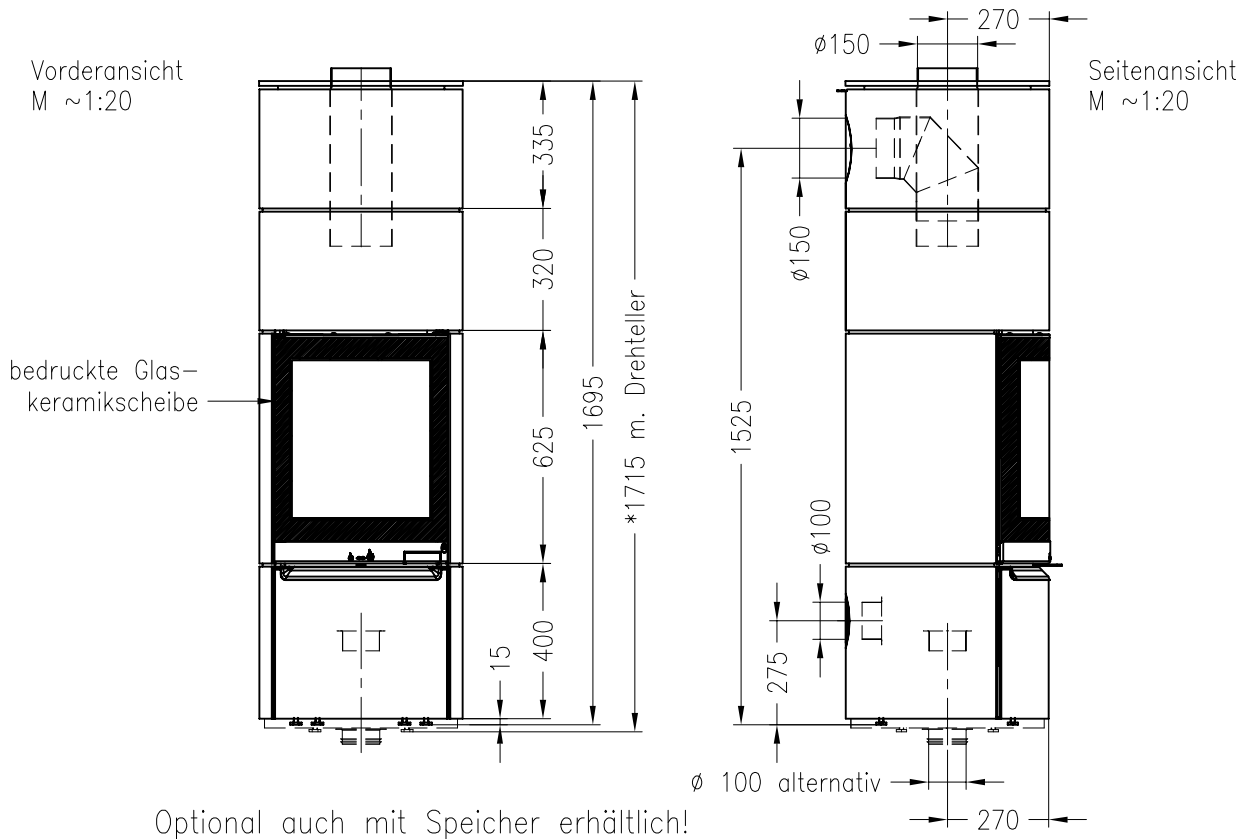

ambiente Kaminofen A4

Draufsicht
M ~1:10

Stand: 08-2010

Alle Abbildungen und Zeichnungen sind urheberrechtlich geschützt.
Verwertung oder Veröffentlichung, auch einzelner Details, nur mit unserer Genehmigung.
Technische Änderungen und Irrtümer vorbehalten!