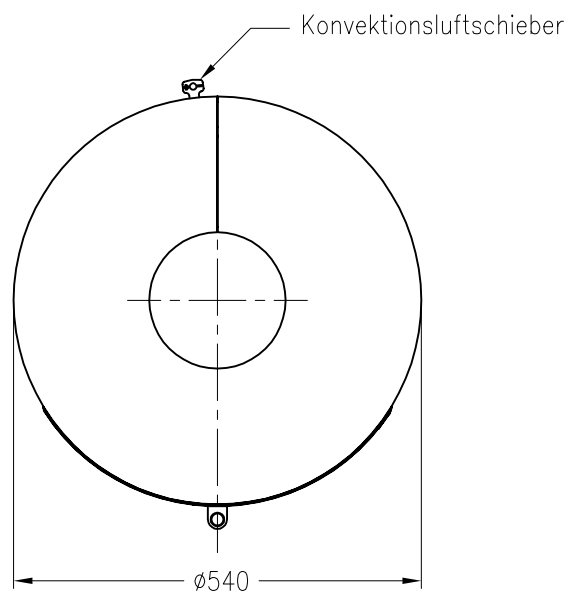

ambiente Kaminofen A4

Draufsicht
M ~1:10

Stand: 08-2010

Alle Abbildungen und Zeichnungen sind urheberrechtlich geschützt.
Verwertung oder Veröffentlichung, auch einzelner Details, nur mit unserer Genehmigung.
Technische Änderungen und Irrtümer vorbehalten!