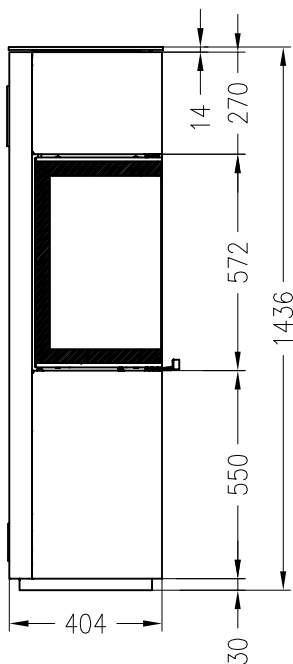

Kaminofen Cubo L (feststehend)

Vorderansicht
M ~1:20

Seitenansicht
M ~1:20

Zuluftstutzen alternativ $\varnothing 100$

Draufsicht
M ~1:10

Optional auch als drehbare Variante möglich !

Alle Abbildungen und Zeichnungen sind urheberrechtlich geschützt.
Verwertung oder Veröffentlichung, auch einzelner Details, nur mit unserer Genehmigung.
Technische Änderungen und Irrtümer vorbehalten!

Kaminofen Cubo L (mit Drehfuß)

Vorderansicht
M ~1:20

bedruckte Glas-
keramik, seitlich
eingefasst

Seitenansicht
M ~1:20

Zuluftstutzen nur mittig $\varnothing 100$

Draufsicht
M ~1:10

Stand: 06-2011

Alle Abbildungen und Zeichnungen sind urheberrechtlich geschützt.
Verwertung oder Veröffentlichung, auch einzelner Details, nur mit unserer Genehmigung.
Technische Änderungen und Irrtümer vorbehalten!

Kaminofen Cubo L mit Holzfach rechts

Vorderansicht
M ~1:20

Seitenansicht
M ~1:20

Rückansicht
M ~1:20

Draufsicht
M ~1:10

Auch als Version mit Holzfach links erhältlich !

Alle Abbildungen und Zeichnungen sind urheberrechtlich geschützt.
Verwertung oder Veröffentlichung, auch einzelner Details, nur mit unserer Genehmigung.
Technische Änderungen und Irrtümer vorbehalten!