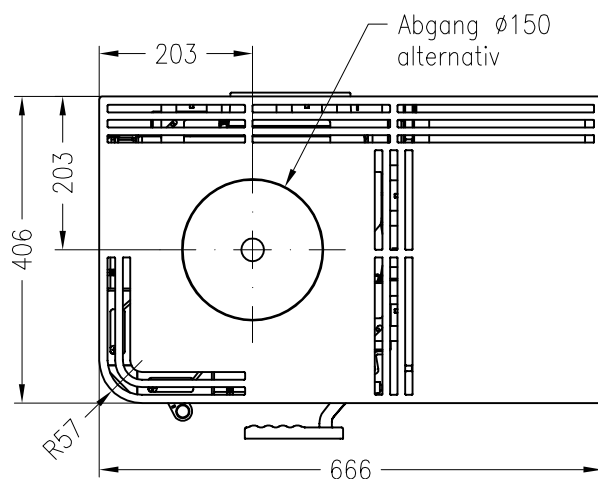

Kaminofen Cubo L (mit Drehfuß)

Vorderansicht
M ~1:20

bedruckte Glas-
keramik, seitlich
eingefasst

Seitenansicht
M ~1:20

Zuluftstutzen nur mittig $\varnothing 100$

Draufsicht
M ~1:10

Stand: 06-2011

Alle Abbildungen und Zeichnungen sind urheberrechtlich geschützt.
Verwertung oder Veröffentlichung, auch einzelner Details, nur mit unserer Genehmigung.
Technische Änderungen und Irrtümer vorbehalten!

Kaminofen Cubo L mit Holzfach rechts

Vorderansicht
M ~1:20

Seitenansicht
M ~1:20

Rückansicht
M ~1:20

Draufsicht
M ~1:10

Auch als Version mit Holzfach links erhältlich !

Alle Abbildungen und Zeichnungen sind urheberrechtlich geschützt.
Verwertung oder Veröffentlichung, auch einzelner Details, nur mit unserer Genehmigung.
Technische Änderungen und Irrtümer vorbehalten!