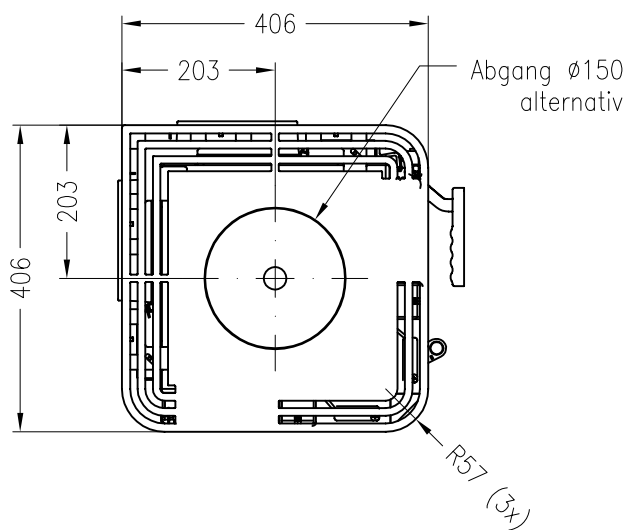

Kaminofen Cubo L (feststehend)

Vorderansicht
M ~1:20

Seitenansicht
M ~1:20

Zuluftstutzen alternativ $\varnothing 100$

Draufsicht
M ~1:10

Optional auch als drehbare Variante möglich !

Alle Abbildungen und Zeichnungen sind urheberrechtlich geschützt.
Verwertung oder Veröffentlichung, auch einzelner Details, nur mit unserer Genehmigung.
Technische Änderungen und Irrtümer vorbehalten!

Kaminofen Cubo L (mit Drehfuß)

Vorderansicht
M ~1:20

bedruckte Glas-
keramik, seitlich
eingefasst

Seitenansicht
M ~1:20

Zuluftstutzen nur mittig $\varnothing 100$

Draufsicht
M ~1:10

Stand: 06-2011

Alle Abbildungen und Zeichnungen sind urheberrechtlich geschützt.
Verwertung oder Veröffentlichung, auch einzelner Details, nur mit unserer Genehmigung.
Technische Änderungen und Irrtümer vorbehalten!

Kaminofen Cubo L mit Holzfach rechts

Vorderansicht
M ~1:20

Seitenansicht
M ~1:20

Rückansicht
M ~1:20

Draufsicht
M ~1:10

Auch als Version mit Holzfach links erhältlich !

Alle Abbildungen und Zeichnungen sind urheberrechtlich geschützt.
Verwertung oder Veröffentlichung, auch einzelner Details, nur mit unserer Genehmigung.
Technische Änderungen und Irrtümer vorbehalten!