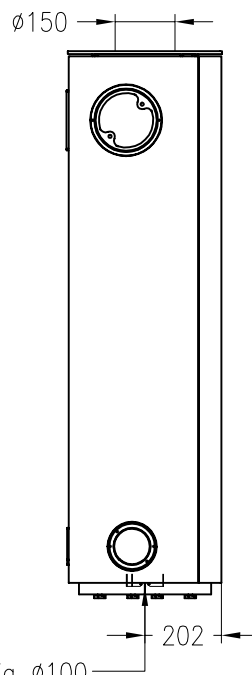

Kaminofen Cubo L (feststehend)

Vorderansicht
M ~1:20

Seitenansicht
M ~1:20

Zuluftstutzen alternativ $\varnothing 100$

Draufsicht
M ~1:10

Optional auch als drehbare Variante möglich !

Alle Abbildungen und Zeichnungen sind urheberrechtlich geschützt.
Verwertung oder Veröffentlichung, auch einzelner Details, nur mit unserer Genehmigung.
Technische Änderungen und Irrtümer vorbehalten!

Kaminofen Cubo L (mit Drehfuß)

Vorderansicht
M ~1:20

bedruckte Glas-
keramik, seitlich
eingefasst

Seitenansicht
M ~1:20

Zuluftstutzen nur mittig $\varnothing 100$

Draufsicht
M ~1:10

Stand: 06-2011

Alle Abbildungen und Zeichnungen sind urheberrechtlich geschützt.
Verwertung oder Veröffentlichung, auch einzelner Details, nur mit unserer Genehmigung.
Technische Änderungen und Irrtümer vorbehalten!

Kaminofen Cubo L mit Holzfach rechts

Vorderansicht
M ~1:20

Seitenansicht
M ~1:20

Rückansicht
M ~1:20

Draufsicht
M ~1:10

Auch als Version mit Holzfach links erhältlich !

Alle Abbildungen und Zeichnungen sind urheberrechtlich geschützt.
Verwertung oder Veröffentlichung, auch einzelner Details, nur mit unserer Genehmigung.
Technische Änderungen und Irrtümer vorbehalten!