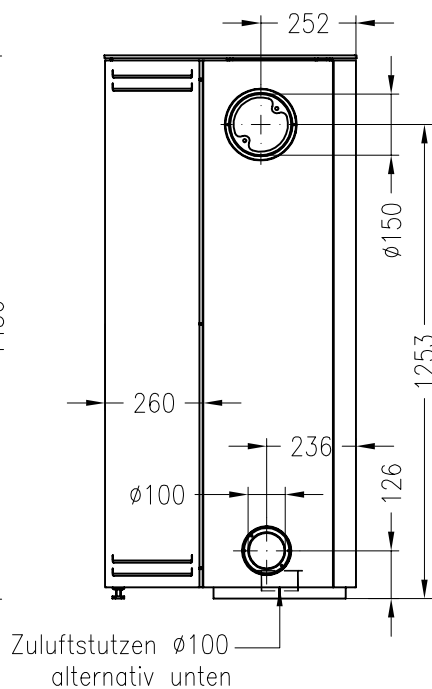

Kaminofen Cubo L (mit Drehfuß)

Vorderansicht
M ~1:20

bedruckte Glas-
keramik, seitlich
eingefasst

Seitenansicht
M ~1:20

Zuluftstutzen nur mittig $\varnothing 100$

Draufsicht
M ~1:10

Stand: 06-2011

Alle Abbildungen und Zeichnungen sind urheberrechtlich geschützt.
Verwertung oder Veröffentlichung, auch einzelner Details, nur mit unserer Genehmigung.
Technische Änderungen und Irrtümer vorbehalten!

Kaminofen Cubo L mit Holzfach rechts

Vorderansicht
M ~1:20

Seitenansicht
M ~1:20

Rückansicht
M ~1:20

Draufsicht
M ~1:10

Auch als Version mit Holzfach links erhältlich !

Alle Abbildungen und Zeichnungen sind urheberrechtlich geschützt.
Verwertung oder Veröffentlichung, auch einzelner Details, nur mit unserer Genehmigung.
Technische Änderungen und Irrtümer vorbehalten!