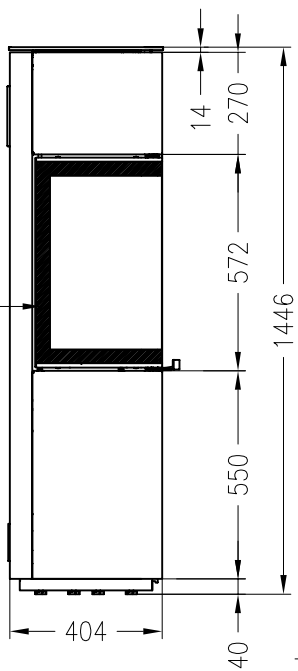

Kaminofen Cubo L (feststehend)

Vorderansicht
M ~1:20

Seitenansicht
M ~1:20

Zuluftstutzen alternativ $\varnothing 100$

Draufsicht
M ~1:10

Optional auch als drehbare Variante möglich !

Alle Abbildungen und Zeichnungen sind urheberrechtlich geschützt.
Verwertung oder Veröffentlichung, auch einzelner Details, nur mit unserer Genehmigung.
Technische Änderungen und Irrtümer vorbehalten!

Kaminofen Cubo L (mit Drehfuß)

Vorderansicht
M ~1:20

bedruckte Glas-
keramik, seitlich
eingefasst

Seitenansicht
M ~1:20

Zuluftstutzen nur mittig $\varnothing 100$

Draufsicht
M ~1:10

Stand: 06-2011

Alle Abbildungen und Zeichnungen sind urheberrechtlich geschützt.
Verwertung oder Veröffentlichung, auch einzelner Details, nur mit unserer Genehmigung.
Technische Änderungen und Irrtümer vorbehalten!

Kaminofen Cubo L mit Holzfach rechts

Vorderansicht
M ~1:20

Seitenansicht
M ~1:20

Rückansicht
M ~1:20

Draufsicht
M ~1:10

Auch als Version mit Holzfach links erhältlich !

Alle Abbildungen und Zeichnungen sind urheberrechtlich geschützt.
Verwertung oder Veröffentlichung, auch einzelner Details, nur mit unserer Genehmigung.
Technische Änderungen und Irrtümer vorbehalten!