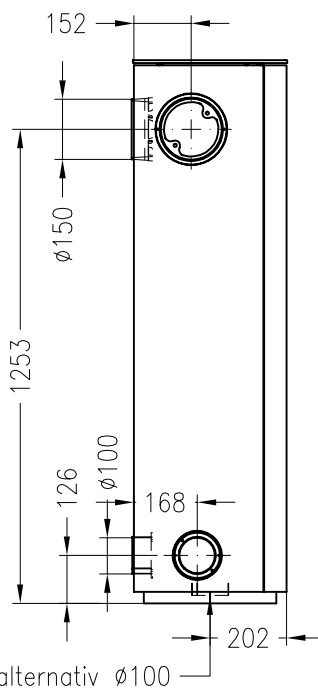

Kaminofen Cubo L (feststehend)

Vorderansicht
M ~1:20

Seitenansicht
M ~1:20

Zuluftstutzen alternativ $\varnothing 100$

Draufsicht
M ~1:10

Optional auch als drehbare Variante möglich !

Alle Abbildungen und Zeichnungen sind urheberrechtlich geschützt.
Verwertung oder Veröffentlichung, auch einzelner Details, nur mit unserer Genehmigung.
Technische Änderungen und Irrtümer vorbehalten!

Kaminofen Cubo L (mit Drehfuß)

Vorderansicht
M ~1:20

bedruckte Glas-
keramik, seitlich
eingefasst

Seitenansicht
M ~1:20

Zuluftstutzen nur mittig $\varnothing 100$

Draufsicht
M ~1:10

Stand: 06-2011

Alle Abbildungen und Zeichnungen sind urheberrechtlich geschützt.
Verwertung oder Veröffentlichung, auch einzelner Details, nur mit unserer Genehmigung.
Technische Änderungen und Irrtümer vorbehalten!

Kaminofen Cubo L mit Holzfach rechts

Vorderansicht
M ~1:20

Seitenansicht
M ~1:20

Rückansicht
M ~1:20

Draufsicht
M ~1:10

Auch als Version mit Holzfach links erhältlich !

Alle Abbildungen und Zeichnungen sind urheberrechtlich geschützt.
Verwertung oder Veröffentlichung, auch einzelner Details, nur mit unserer Genehmigung.
Technische Änderungen und Irrtümer vorbehalten!