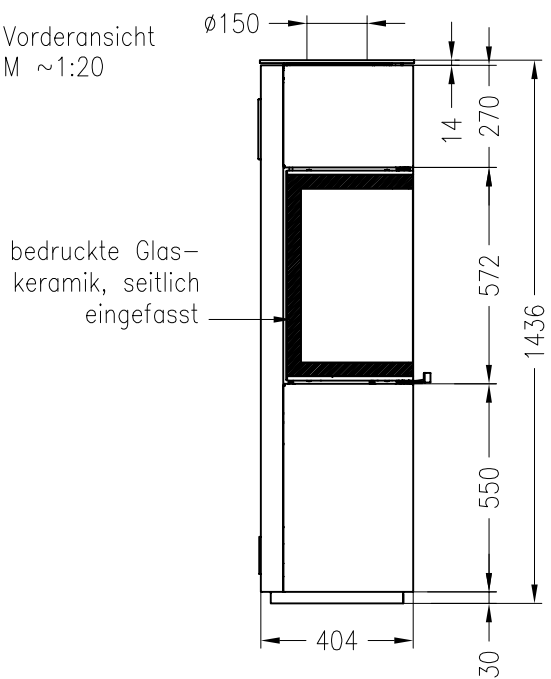

Kaminofen Cubo L (feststehend)

Vorderansicht
M ~1:20

Seitenansicht
M ~1:20

Zuluftstutzen alternativ $\varnothing 100$

Draufsicht
M ~1:10

Optional auch als drehbare Variante möglich !

Alle Abbildungen und Zeichnungen sind urheberrechtlich geschützt.
Verwertung oder Veröffentlichung, auch einzelner Details, nur mit unserer Genehmigung.
Technische Änderungen und Irrtümer vorbehalten!

Kaminofen Cubo L (mit Drehfuß)

Vorderansicht
M ~1:20

bedruckte Glas-
keramik, seitlich
eingefasst

Seitenansicht
M ~1:20

Zuluftstutzen nur mittig $\varnothing 100$

Draufsicht
M ~1:10

Stand: 06-2011

Alle Abbildungen und Zeichnungen sind urheberrechtlich geschützt.
Verwertung oder Veröffentlichung, auch einzelner Details, nur mit unserer Genehmigung.
Technische Änderungen und Irrtümer vorbehalten!

Kaminofen Cubo L mit Holzfach rechts

Vorderansicht
M ~1:20

Seitenansicht
M ~1:20

Rückansicht
M ~1:20

Draufsicht
M ~1:10

Auch als Version mit Holzfach links erhältlich !

Alle Abbildungen und Zeichnungen sind urheberrechtlich geschützt.
Verwertung oder Veröffentlichung, auch einzelner Details, nur mit unserer Genehmigung.
Technische Änderungen und Irrtümer vorbehalten!