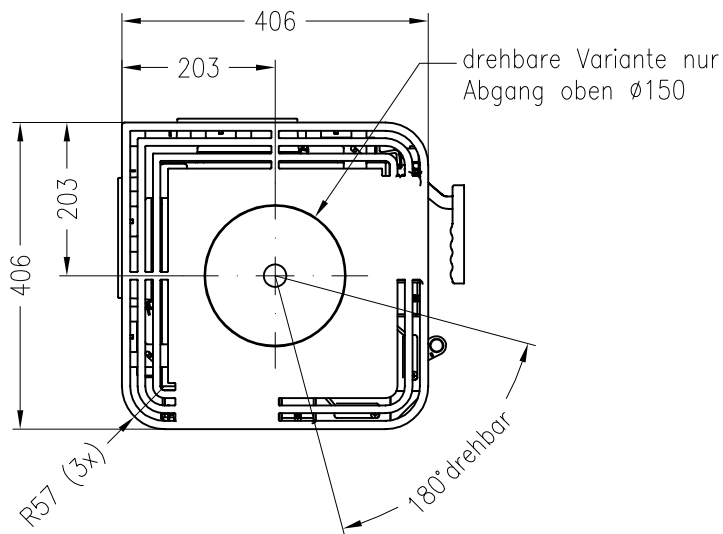

Kaminofen Cubo L (feststehend)

Vorderansicht
M ~1:20

Seitenansicht
M ~1:20

Zuluftstutzen alternativ $\varnothing 100$

Draufsicht
M ~1:10

Optional auch als drehbare Variante möglich !

Alle Abbildungen und Zeichnungen sind urheberrechtlich geschützt.
Verwertung oder Veröffentlichung, auch einzelner Details, nur mit unserer Genehmigung.
Technische Änderungen und Irrtümer vorbehalten!

Kaminofen Cubo L (mit Drehfuß)

Vorderansicht
M ~1:20

bedruckte Glas-
keramik, seitlich
eingefasst

Seitenansicht
M ~1:20

Zuluftstutzen nur mittig $\varnothing 100$

Draufsicht
M ~1:10

Stand: 06-2011

Alle Abbildungen und Zeichnungen sind urheberrechtlich geschützt.
Verwertung oder Veröffentlichung, auch einzelner Details, nur mit unserer Genehmigung.
Technische Änderungen und Irrtümer vorbehalten!

Kaminofen Cubo L mit Holzfach rechts

Vorderansicht
M ~1:20

Seitenansicht
M ~1:20

Rückansicht
M ~1:20

Draufsicht
M ~1:10

Auch als Version mit Holzfach links erhältlich !

Alle Abbildungen und Zeichnungen sind urheberrechtlich geschützt.
Verwertung oder Veröffentlichung, auch einzelner Details, nur mit unserer Genehmigung.
Technische Änderungen und Irrtümer vorbehalten!