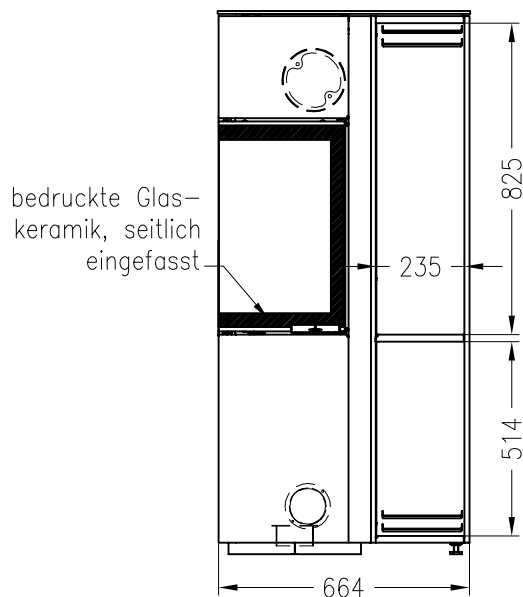

Kaminofen Cubo L (feststehend)

Vorderansicht
M ~1:20

Seitenansicht
M ~1:20

Zuluftstutzen alternativ $\varnothing 100$

Draufsicht
M ~1:10

Optional auch als drehbare Variante möglich !

Alle Abbildungen und Zeichnungen sind urheberrechtlich geschützt.
Verwertung oder Veröffentlichung, auch einzelner Details, nur mit unserer Genehmigung.
Technische Änderungen und Irrtümer vorbehalten!

Kaminofen Cubo L (mit Drehfuß)

Vorderansicht
M ~1:20

bedruckte Glas-
keramik, seitlich
eingefasst

Seitenansicht
M ~1:20

Zuluftstutzen nur mittig $\varnothing 100$

Draufsicht
M ~1:10

Stand: 06-2011

Alle Abbildungen und Zeichnungen sind urheberrechtlich geschützt.
Verwertung oder Veröffentlichung, auch einzelner Details, nur mit unserer Genehmigung.
Technische Änderungen und Irrtümer vorbehalten!

Kaminofen Cubo L mit Holzfach rechts

Vorderansicht
M ~1:20

Seitenansicht
M ~1:20

Rückansicht
M ~1:20

Draufsicht
M ~1:10

Auch als Version mit Holzfach links erhältlich !

Alle Abbildungen und Zeichnungen sind urheberrechtlich geschützt.
Verwertung oder Veröffentlichung, auch einzelner Details, nur mit unserer Genehmigung.
Technische Änderungen und Irrtümer vorbehalten!