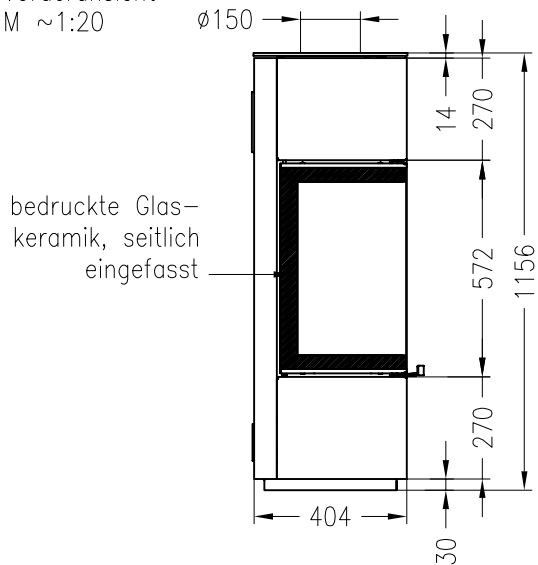

Kaminofen Piko S (feststehend)

Vorderansicht
M ~1:20

Seitenansicht
M ~1:20

Draufsicht
M ~1:10

Optional auch als drehbare Variante möglich !

Alle Abbildungen und Zeichnungen sind urheberrechtlich geschützt.
Verwertung oder Veröffentlichung, auch einzelner Details, nur mit unserer Genehmigung.
Technische Änderungen und Irrtümer vorbehalten!

Kaminofen Piko S (mit Drehfuß)

Vorderansicht
M ~1:20

bedruckte Glas-
keramik, seitlich
eingefasst

Seitenansicht
M ~1:20

Draufsicht gedreht
M ~1:10

Stand: 06-2011

Alle Abbildungen und Zeichnungen sind urheberrechtlich geschützt.
Verwertung oder Veröffentlichung, auch einzelner Details, nur mit unserer Genehmigung.
Technische Änderungen und Irrtümer vorbehalten!