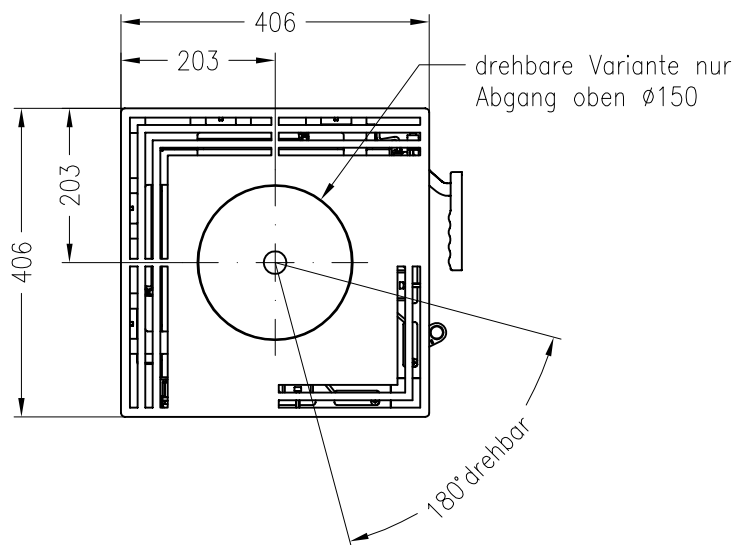

Kaminofen Piko S (feststehend)

Vorderansicht
M ~1:20

Seitenansicht
M ~1:20

Draufsicht
M ~1:10

Optional auch als drehbare Variante möglich !

Alle Abbildungen und Zeichnungen sind urheberrechtlich geschützt.
Verwertung oder Veröffentlichung, auch einzelner Details, nur mit unserer Genehmigung.
Technische Änderungen und Irrtümer vorbehalten!

Kaminofen Piko S (mit Drehfuß)

Vorderansicht
M ~1:20

bedruckte Glas-
keramik, seitlich
eingefasst

Seitenansicht
M ~1:20

Draufsicht gedreht
M ~1:10

Stand: 06-2011

Alle Abbildungen und Zeichnungen sind urheberrechtlich geschützt.
Verwertung oder Veröffentlichung, auch einzelner Details, nur mit unserer Genehmigung.
Technische Änderungen und Irrtümer vorbehalten!