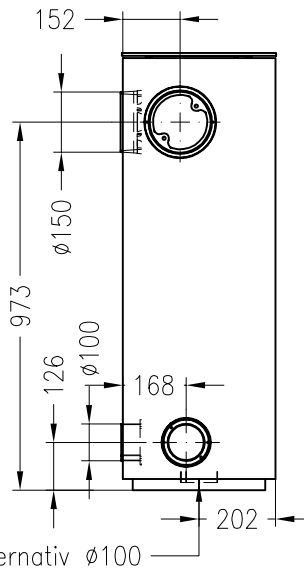

Kaminofen Piko S (feststehend)

Vorderansicht
M ~1:20

Seitenansicht
M ~1:20

Draufsicht
M ~1:10

Optional auch als drehbare Variante möglich !

Alle Abbildungen und Zeichnungen sind urheberrechtlich geschützt.
Verwertung oder Veröffentlichung, auch einzelner Details, nur mit unserer Genehmigung.
Technische Änderungen und Irrtümer vorbehalten!

Kaminofen Piko S (mit Drehfuß)

Vorderansicht
M ~1:20

bedruckte Glas-
keramik, seitlich
eingefasst

Seitenansicht
M ~1:20

Draufsicht gedreht
M ~1:10

Stand: 06-2011

Alle Abbildungen und Zeichnungen sind urheberrechtlich geschützt.
Verwertung oder Veröffentlichung, auch einzelner Details, nur mit unserer Genehmigung.
Technische Änderungen und Irrtümer vorbehalten!