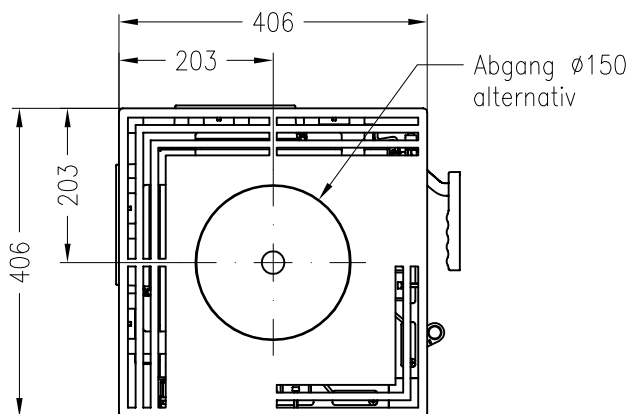

Kaminofen Piko S (feststehend)

Vorderansicht
M ~1:20

Seitenansicht
M ~1:20

Draufsicht
M ~1:10

Optional auch als drehbare Variante möglich !

Alle Abbildungen und Zeichnungen sind urheberrechtlich geschützt.
Verwertung oder Veröffentlichung, auch einzelner Details, nur mit unserer Genehmigung.
Technische Änderungen und Irrtümer vorbehalten!

Kaminofen Piko S (mit Drehfuß)

Vorderansicht
M ~1:20

bedruckte Glas-
keramik, seitlich
eingefasst

Seitenansicht
M ~1:20

Draufsicht gedreht
M ~1:10

Stand: 06-2011

Alle Abbildungen und Zeichnungen sind urheberrechtlich geschützt.
Verwertung oder Veröffentlichung, auch einzelner Details, nur mit unserer Genehmigung.
Technische Änderungen und Irrtümer vorbehalten!