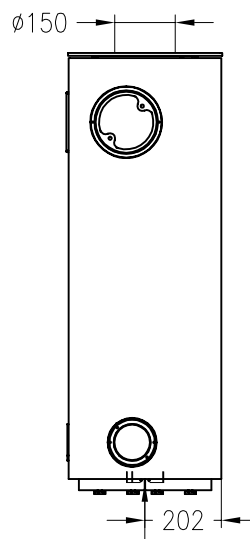

Kaminofen Piko S (feststehend)

Vorderansicht
M ~1:20

Seitenansicht
M ~1:20

Draufsicht
M ~1:10

Optional auch als drehbare Variante möglich !

Alle Abbildungen und Zeichnungen sind urheberrechtlich geschützt.
Verwertung oder Veröffentlichung, auch einzelner Details, nur mit unserer Genehmigung.
Technische Änderungen und Irrtümer vorbehalten!

Kaminofen Piko S (mit Drehfuß)

Vorderansicht
M ~1:20

bedruckte Glas-
keramik, seitlich
eingefasst

Seitenansicht
M ~1:20

Draufsicht gedreht
M ~1:10

Stand: 06-2011

Alle Abbildungen und Zeichnungen sind urheberrechtlich geschützt.
Verwertung oder Veröffentlichung, auch einzelner Details, nur mit unserer Genehmigung.
Technische Änderungen und Irrtümer vorbehalten!