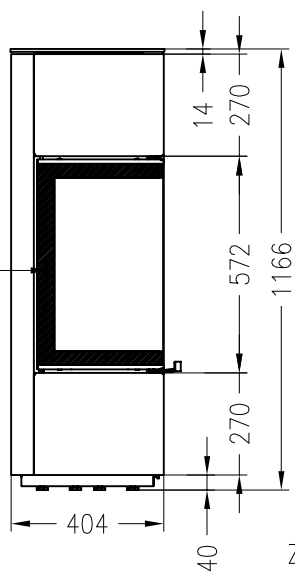

Kaminofen Piko S (feststehend)

Vorderansicht
M ~1:20

Seitenansicht
M ~1:20

Draufsicht
M ~1:10

Optional auch als drehbare Variante möglich !

Alle Abbildungen und Zeichnungen sind urheberrechtlich geschützt.
Verwertung oder Veröffentlichung, auch einzelner Details, nur mit unserer Genehmigung.
Technische Änderungen und Irrtümer vorbehalten!

Kaminofen Piko S (mit Drehfuß)

Vorderansicht
M ~1:20

bedruckte Glas-
keramik, seitlich
eingefasst

Seitenansicht
M ~1:20

Draufsicht gedreht
M ~1:10

Stand: 06-2011

Alle Abbildungen und Zeichnungen sind urheberrechtlich geschützt.
Verwertung oder Veröffentlichung, auch einzelner Details, nur mit unserer Genehmigung.
Technische Änderungen und Irrtümer vorbehalten!